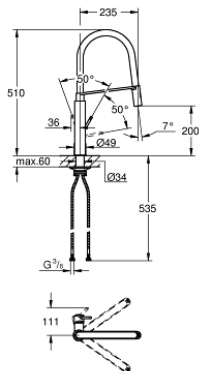

## 31 491 DC0 CONCEPTO EINHAND-SPÜLTISCHBATTERIE, 1/2"

### PRODUKTBESCHREIBUNG

- Farbe: supersteel
- Einlochmontage
- GROHE Long-Life Oberfläche
- GROHE SilkMove 28 mm Keramikkartusche
- mit integriertem Temperaturbegrenzer
- Profibrause
- mit flexiblem, hygienischem GROHFlexx Küche Santopren-Schlauch
- Umstellung: Laminarstrahl/SpeedClean Brausestrahl
- automatische Rückstellung auf Laminarstrahl
- GROHE Magnetic Docking garantiert einfaches und präzises Zurückgleiten der Spülbrause in die Ausgangsposition
- schwenkbarer Auslauf
- Schwenkbereich 360°
- Eigensicher gegen Rückfließen
- flexible Anschlussschläuche
- Befestigungsset aus Metall
- Maximaler Durchfluss (bei 3 bar): 8 l/min

### ERSATZTEILE, April 2022 – jetzt

- 1: Hebel (Bestell-Nr. 46966DC0)
- 2: Kartusche (Bestell-Nr. 46963000)
- 3: Spülbrause (Bestell-Nr. 46967DC0)
- 3.1: Strahlregler (Bestell-Nr. 48347000)
- 4: Brauseschlauch (Bestell-Nr. 46968KK0)
- 5: Rückflussverhinderer (Bestell-Nr. 08565000)
- 6: Sieb (Bestell-Nr. 0676800M)
- 7: Stabilisierungsplatte (Bestell-Nr. 05334000)
- 8: Schaftbefestigung (Bestell-Nr. 48384000)