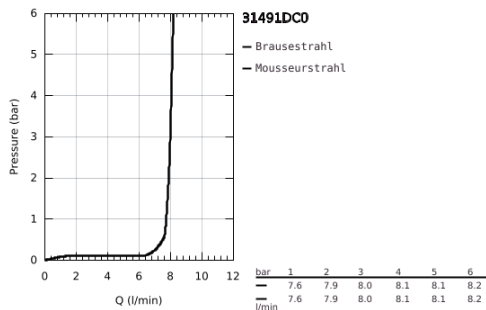

## 31 491 DC0 CONCEPTO EINHAND-SPÜLTISCHBATTERIE, 1/2"

### PRODUKTBESCHREIBUNG

- Farbe: supersteel
- Einlochmontage
- GROHE Long-Life Oberfläche
- GROHE SilkMove 28 mm Keramikkartusche
- mit integriertem Temperaturbegrenzer
- Profibrause
- mit flexiblem, hygienischem GROHFlexx Küche Santopren-Schlauch
- Umstellung: Laminarstrahl/SpeedClean Brausestrahl
- automatische Rückstellung auf Laminarstrahl
- GROHE Magnetic Docking garantiert einfaches und präzises Zurückgleiten der Spülbrause in die Ausgangsposition
- schwenkbarer Auslauf
- Schwenkbereich 360°
- Eigensicher gegen Rückfließen
- flexible Anschlussschläuche
- Befestigungsset aus Metall
- Maximaler Durchfluss (bei 3 bar): 8 l/min