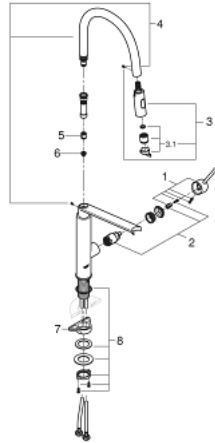

## 31 491 DC0 CONCEPTO EINHAND-SPÜLTISCHBATTERIE, 1/2"

### PRODUKTBESCHREIBUNG

- Farbe: supersteel
- Einlochmontage
- GROHE Long-Life Oberfläche
- GROHE SilkMove 28 mm Keramikkartusche
- mit integriertem Temperaturbegrenzer
- Profibrause
- mit flexiblem, hygienischem GROHFlexx Küche Santopren-Schlauch
- Umstellung: Laminarstrahl/SpeedClean Brausestrahl
- automatische Rückstellung auf Laminarstrahl
- GROHE Magnetic Docking garantiert einfaches und präzises Zurückgleiten der Spülbrause in die Ausgangsposition
- schwenkbarer Auslauf
- Schwenkbereich 360°
- Eigensicher gegen Rückfließen
- flexible Anschlussschläuche
- Befestigungsset aus Metall
- Maximaler Durchfluss (bei 3 bar): 8 l/min

### ERSATZTEILE, April 2022 – jetzt

- 1: Hebel (Bestell-Nr. 46966DC0)
- 2: Kartusche (Bestell-Nr. 46963000)
- 3: Spülbrause (Bestell-Nr. 46967DC0)
- 3.1: Strahlregler (Bestell-Nr. 48347000)
- 4: Brauseschlauch (Bestell-Nr. 46968KK0)
- 5: Rückflussverhinderer (Bestell-Nr. 08565000)
- 6: Sieb (Bestell-Nr. 0676800M)
- 7: Stabilisierungsplatte (Bestell-Nr. 05334000)
- 8: Schaftbefestigung (Bestell-Nr. 48384000)